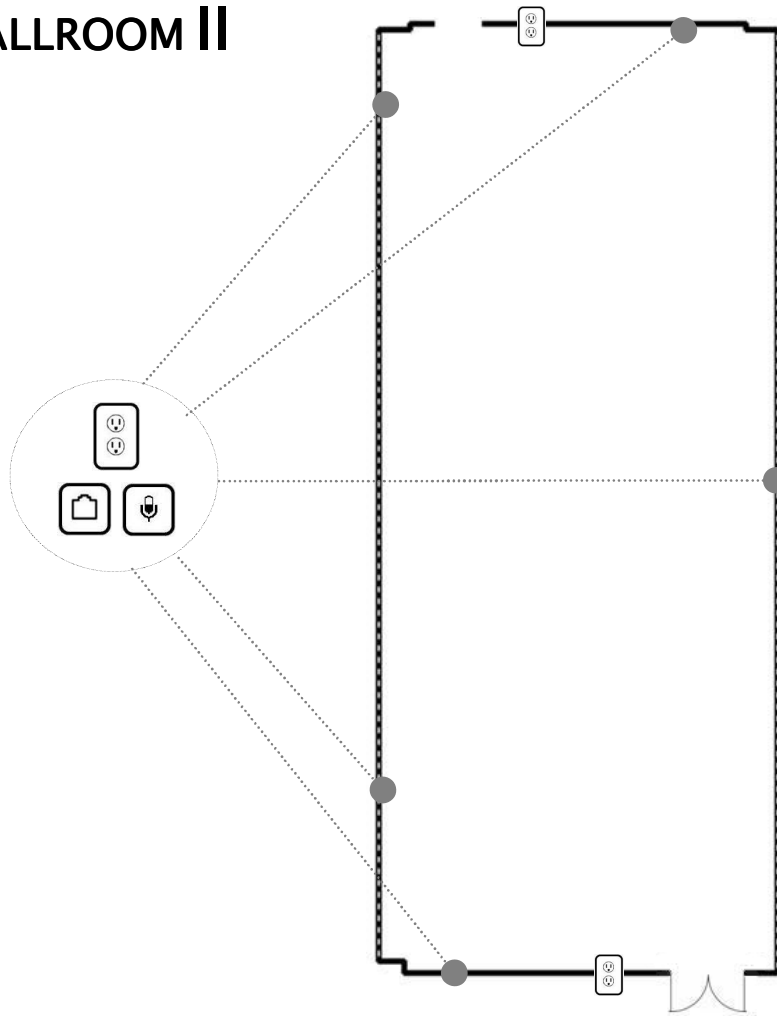

# RENAISSANCE BALLROOM II

Length	Width	Height	Sq. Ft.	<u>CLASSROOM</u>	<u>BANQUET</u>	<u>THEATER</u>	<u>CONFERENCE</u>	<u>U-SHAPE</u>	<u>RECEPTION</u>
76	31	19	2,356	140	150	300	64	55	240

-  AUDIO VISUAL JACK
-  ELECTRICAL OUTLET
-  TELEPHONE / DATA PORT