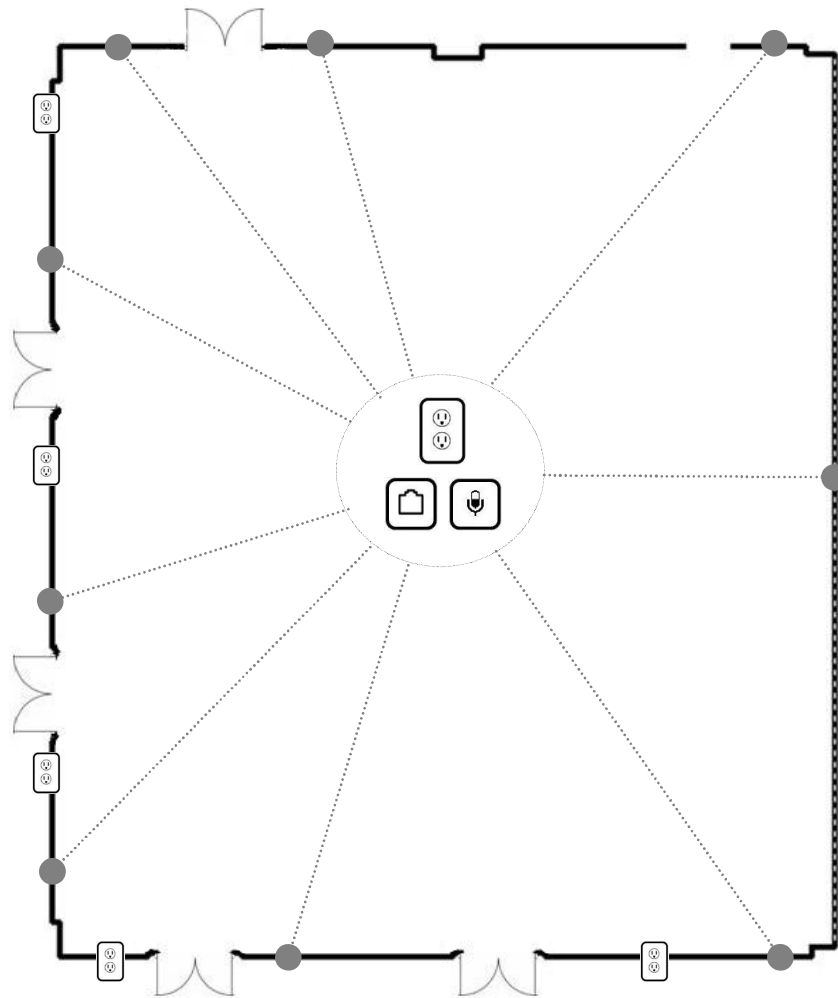

RENAISSANCE BALLROOM I

Length	Width	Height	Sq. Ft.	<u>CLASSROOM</u>	<u>BANQUET</u>	<u>THEATER</u>	<u>CONFERENCE</u>	<u>U-SHAPE</u>	<u>RECEPTION</u>
76	65	19	4,900	300	300	700	n/a	140	500

-  AUDIO VISUAL JACK
-  ELECTRICAL OUTLET
-  TELEPHONE / DATA PORT