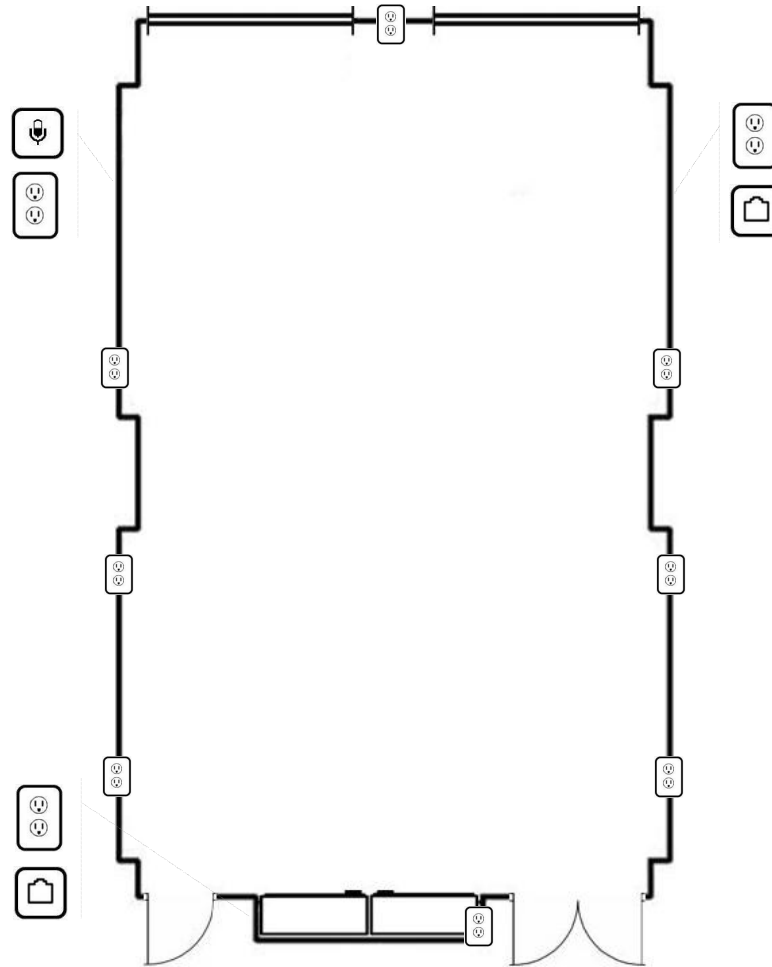

# PARAMOUNT ROOM

Length	Width	Height	Sq. Ft.	<u>CLASSROOM</u>	<u>BANQUET</u>	<u>THEATER</u>	<u>CONFERENCE</u>	<u>U-SHAPE</u>	<u>RECEPTION</u>
42	27	11	1,100	60	60	100	24	24	100

-  AUDIO VISUAL JACK
-  ELECTRICAL OUTLET
-  TELEPHONE / DATA PORT