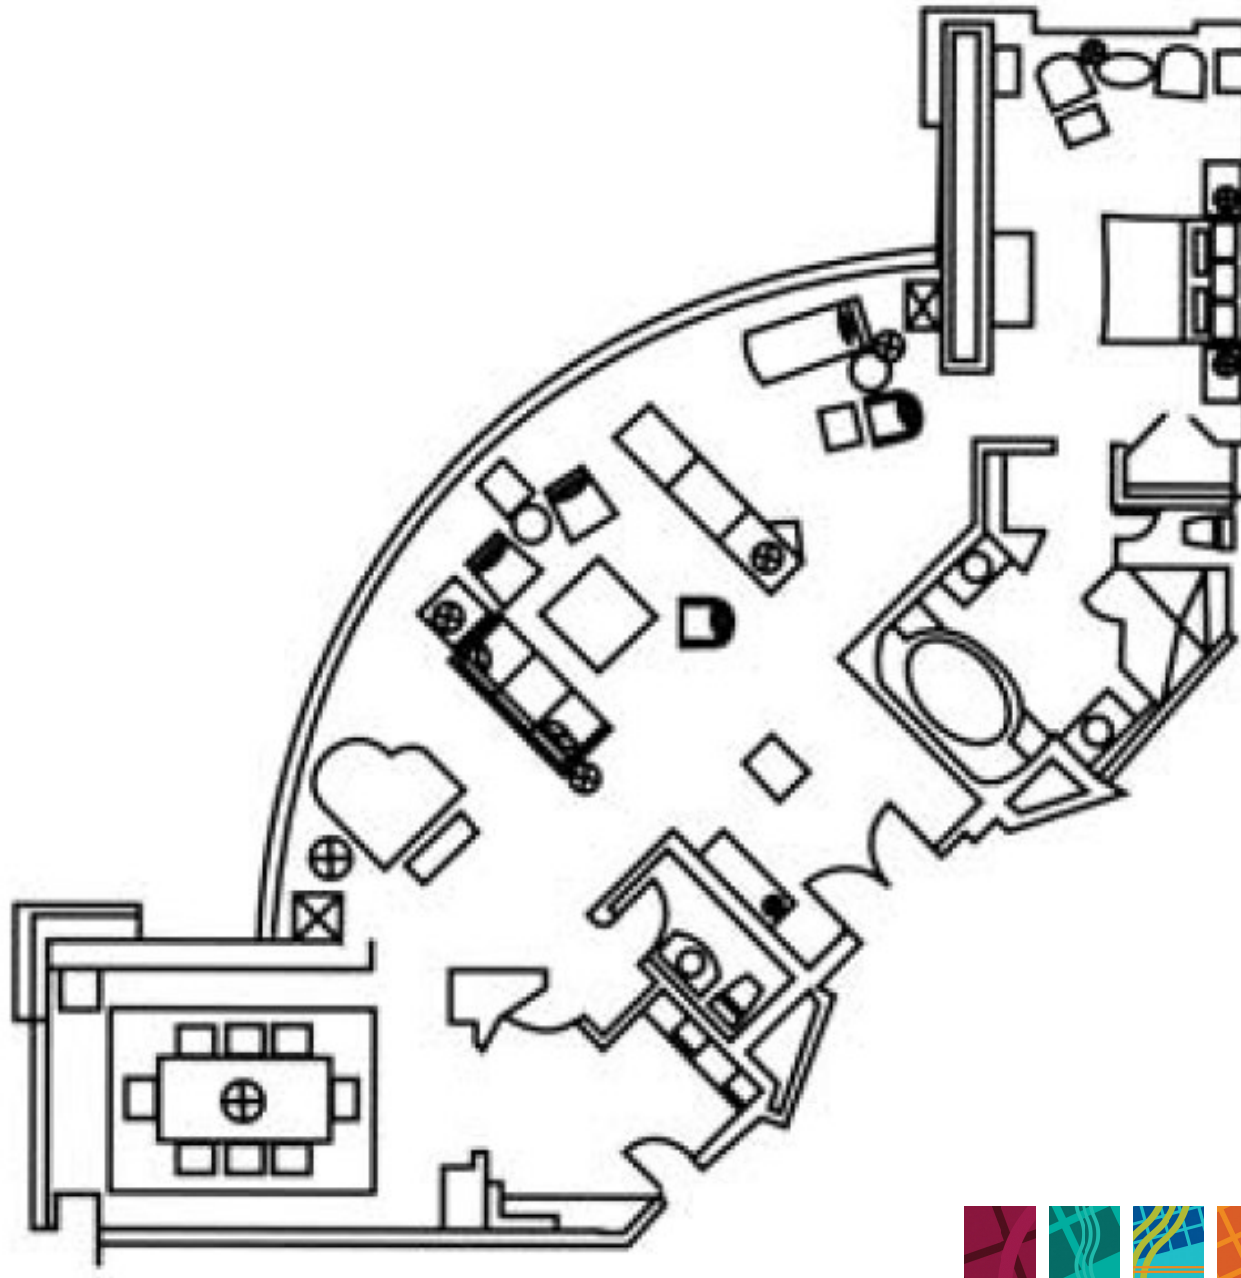

PRESIDENTIAL SUITE

RENAISSANCELASVEGAS.COM · (800) 750.0980
3400 PARADISE ROAD · LAS VEGAS, NV 89169